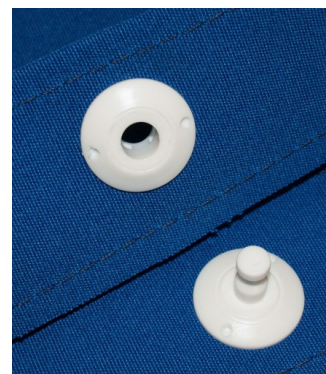

www.nauticon.pl

Al. Piłsudskiego 105
92-332, Łódź
tel.(42) 674 47 00
kom. 601 075 303
e-mail: nauticon@o2.pl

POKROWIEC NA BOM

POKROWIEC NA BOM wykonujemy z **Masacrilu**.
Jest zaopatrzony w dwa zamki tyłskawiczne:

1/ za masztem + dodatkowo w górnej części wokół masztu regulowane zapięcie na rzep

2/ wzdłuż dolnej krawędzi pod bomem.

Jeżeli będzie taka potrzeba i zwymiarujesz nam położenie obciążacza bomu, czy talii- możemy dać częściowe zapięcie na zamek, a dalej, po uwzględnieniu wolnej przestrzeni na ucho- klapkę z rzepem, lub zapinki typu **MF**- dostosujemy sposób zapinania pokrowca do Twoich potrzeb i dla Twojej wygody.