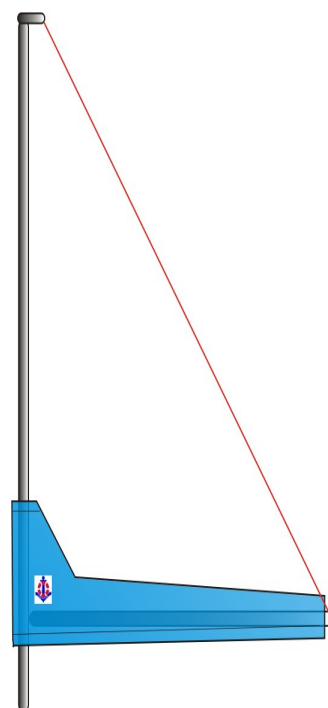

www.nauticon.pl

Al. Piłsudskiego 105
92-332, Łódź
tel.(42) 674 47 00
kom. 601 075 303
e-mail: nauticon@o2.pl

POKROWIEC NA BOM

POKROWIEC NA BOM wykonujemy z **Masacrilu**.
Jest zaopatrzony w dwa zamki tyłskawiczne:

1/ za masztem + dodatkowo w górnej części wokół masztu regulowane zapięcie na rzep

2/ wzdłuż dolnej krawędzi pod bomem.

Jeżeli będzie taka potrzeba i zwymiarujesz nam położenie obciążacza bomu, czy talii- możemy dać częściowe zapięcie na zamek, a dalej, po uwzględnieniu wolnej przestrzeni na ucho- klapkę z rzepem, lub zapinki typu **MF**- dostosujemy sposób zapinania pokrowca do Twoich potrzeb i dla Twojej wygody.